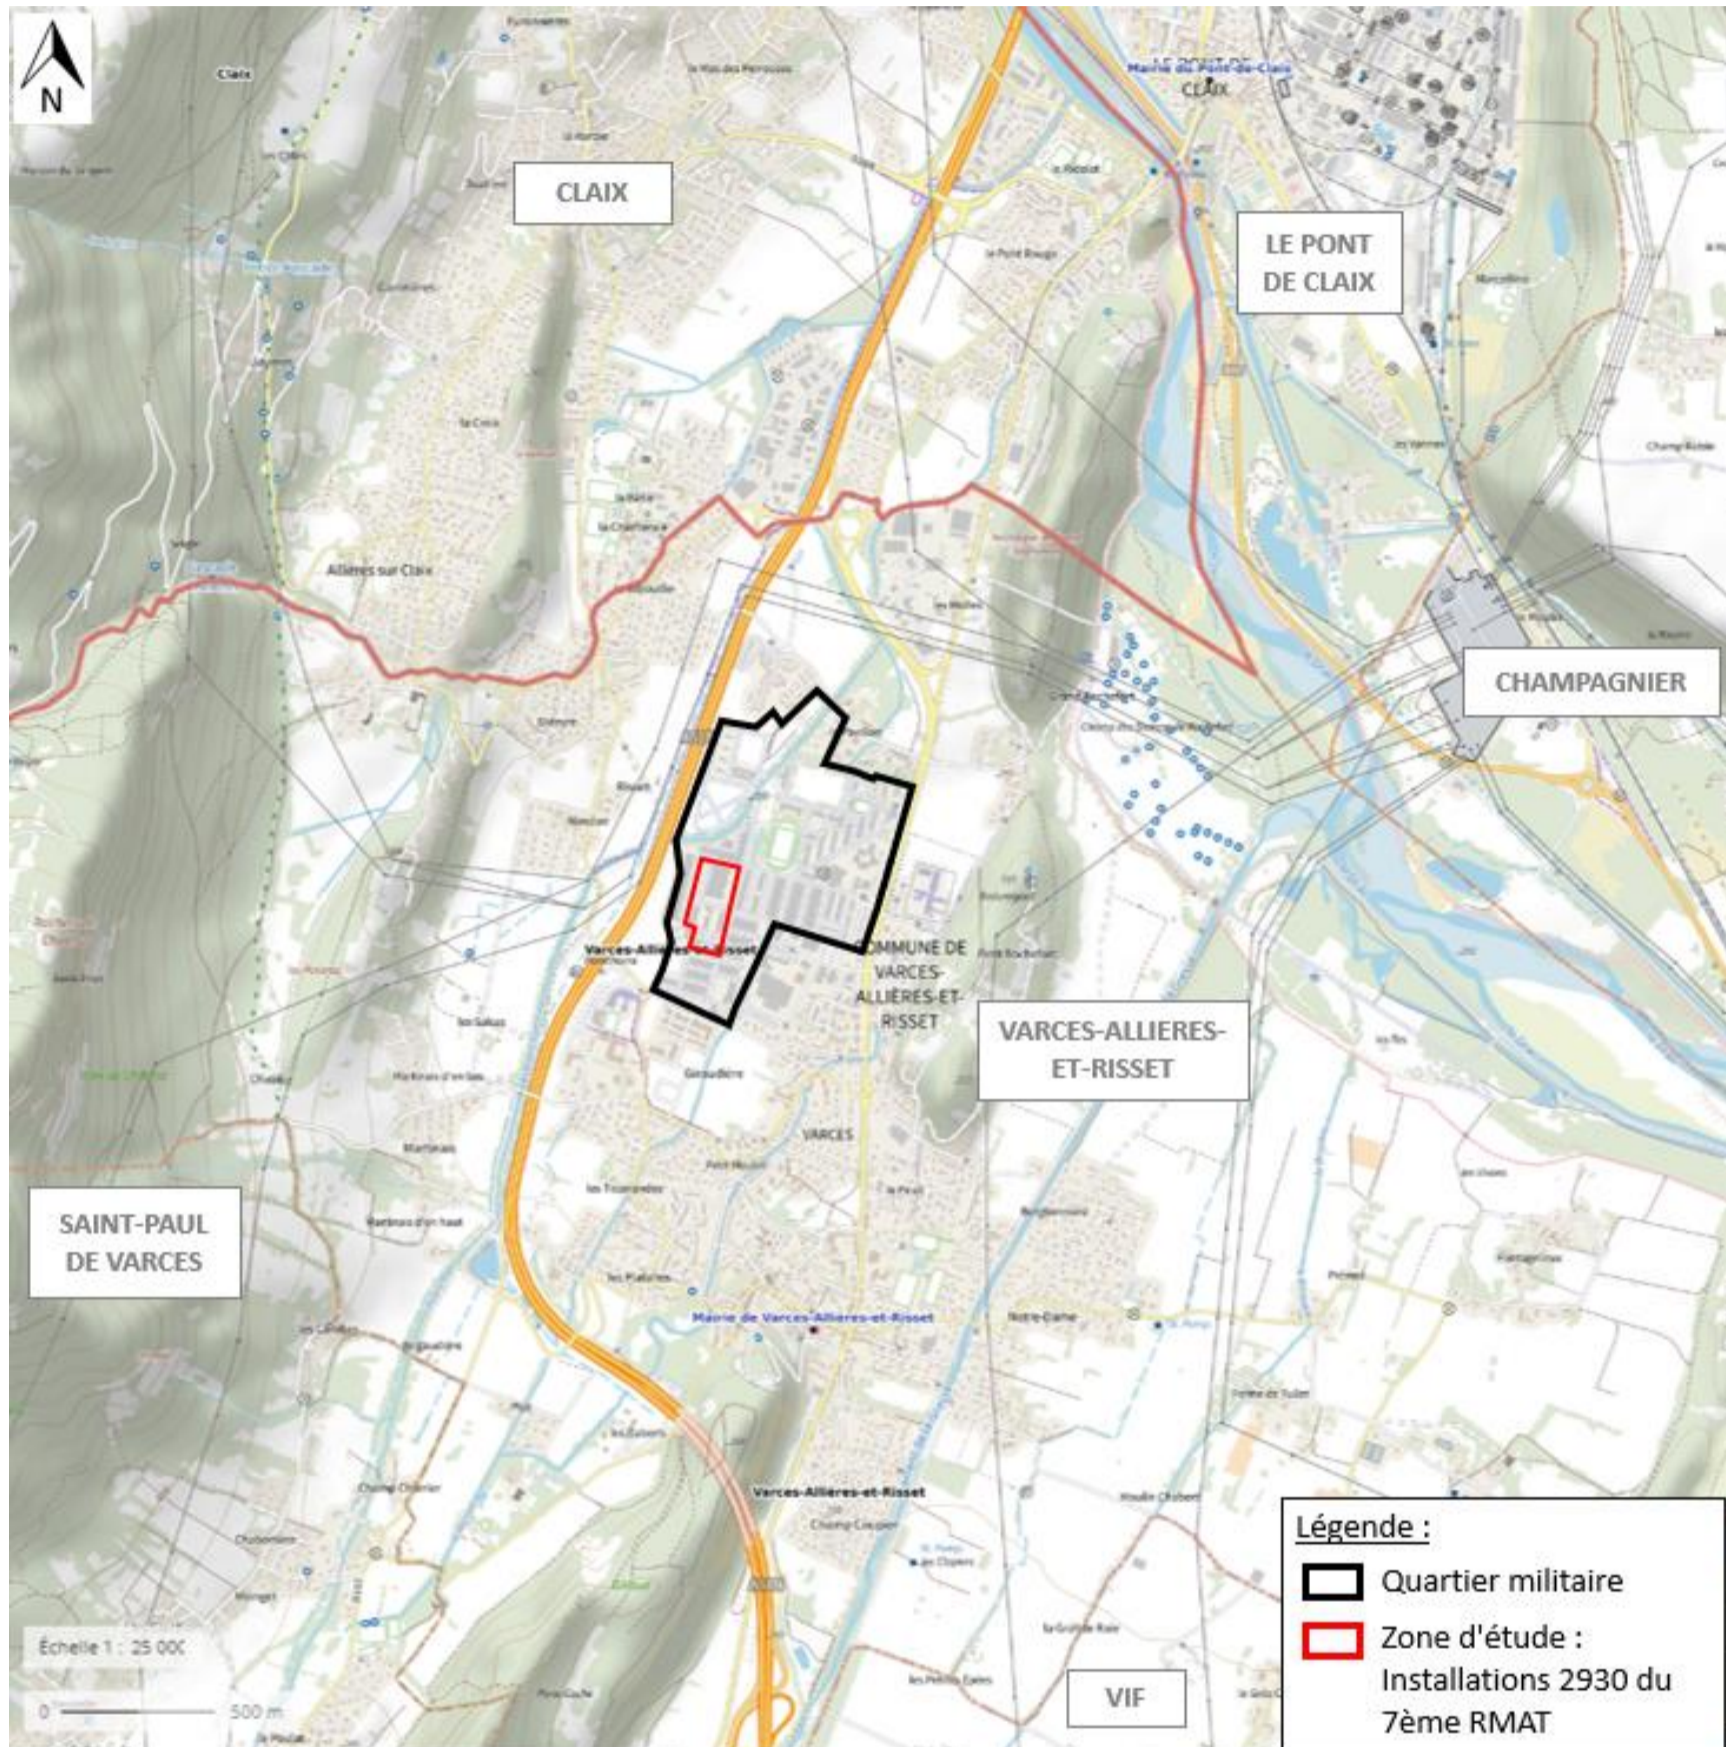

ESID

Quartier Chef du Bataillon de Reynières, à Varcès-Allières-et-Risset (38)

Dossier d'enregistrement ICPE des installations 2930 du 7^{ème} RMAT

Pièce jointe n°1 : Plan de situation au 1/25000^{ème}

13 Octobre 2021

La zone d'étude correspond aux installations 2930-1 (existantes et projetées) exploitées par le 7^{ème} RMAT, au sein du quartier Chef de Bataillon de Reyniès de Varcès-Allières-et-Risset (38).

Figure 1 : Plan de situation à échelle 1/25000^{ème}, sur fond IGN

Source : Géoportail

Figure 2 : Plan de situation à échelle 1/25000^e - Vue aérienne

Source : Géoportail